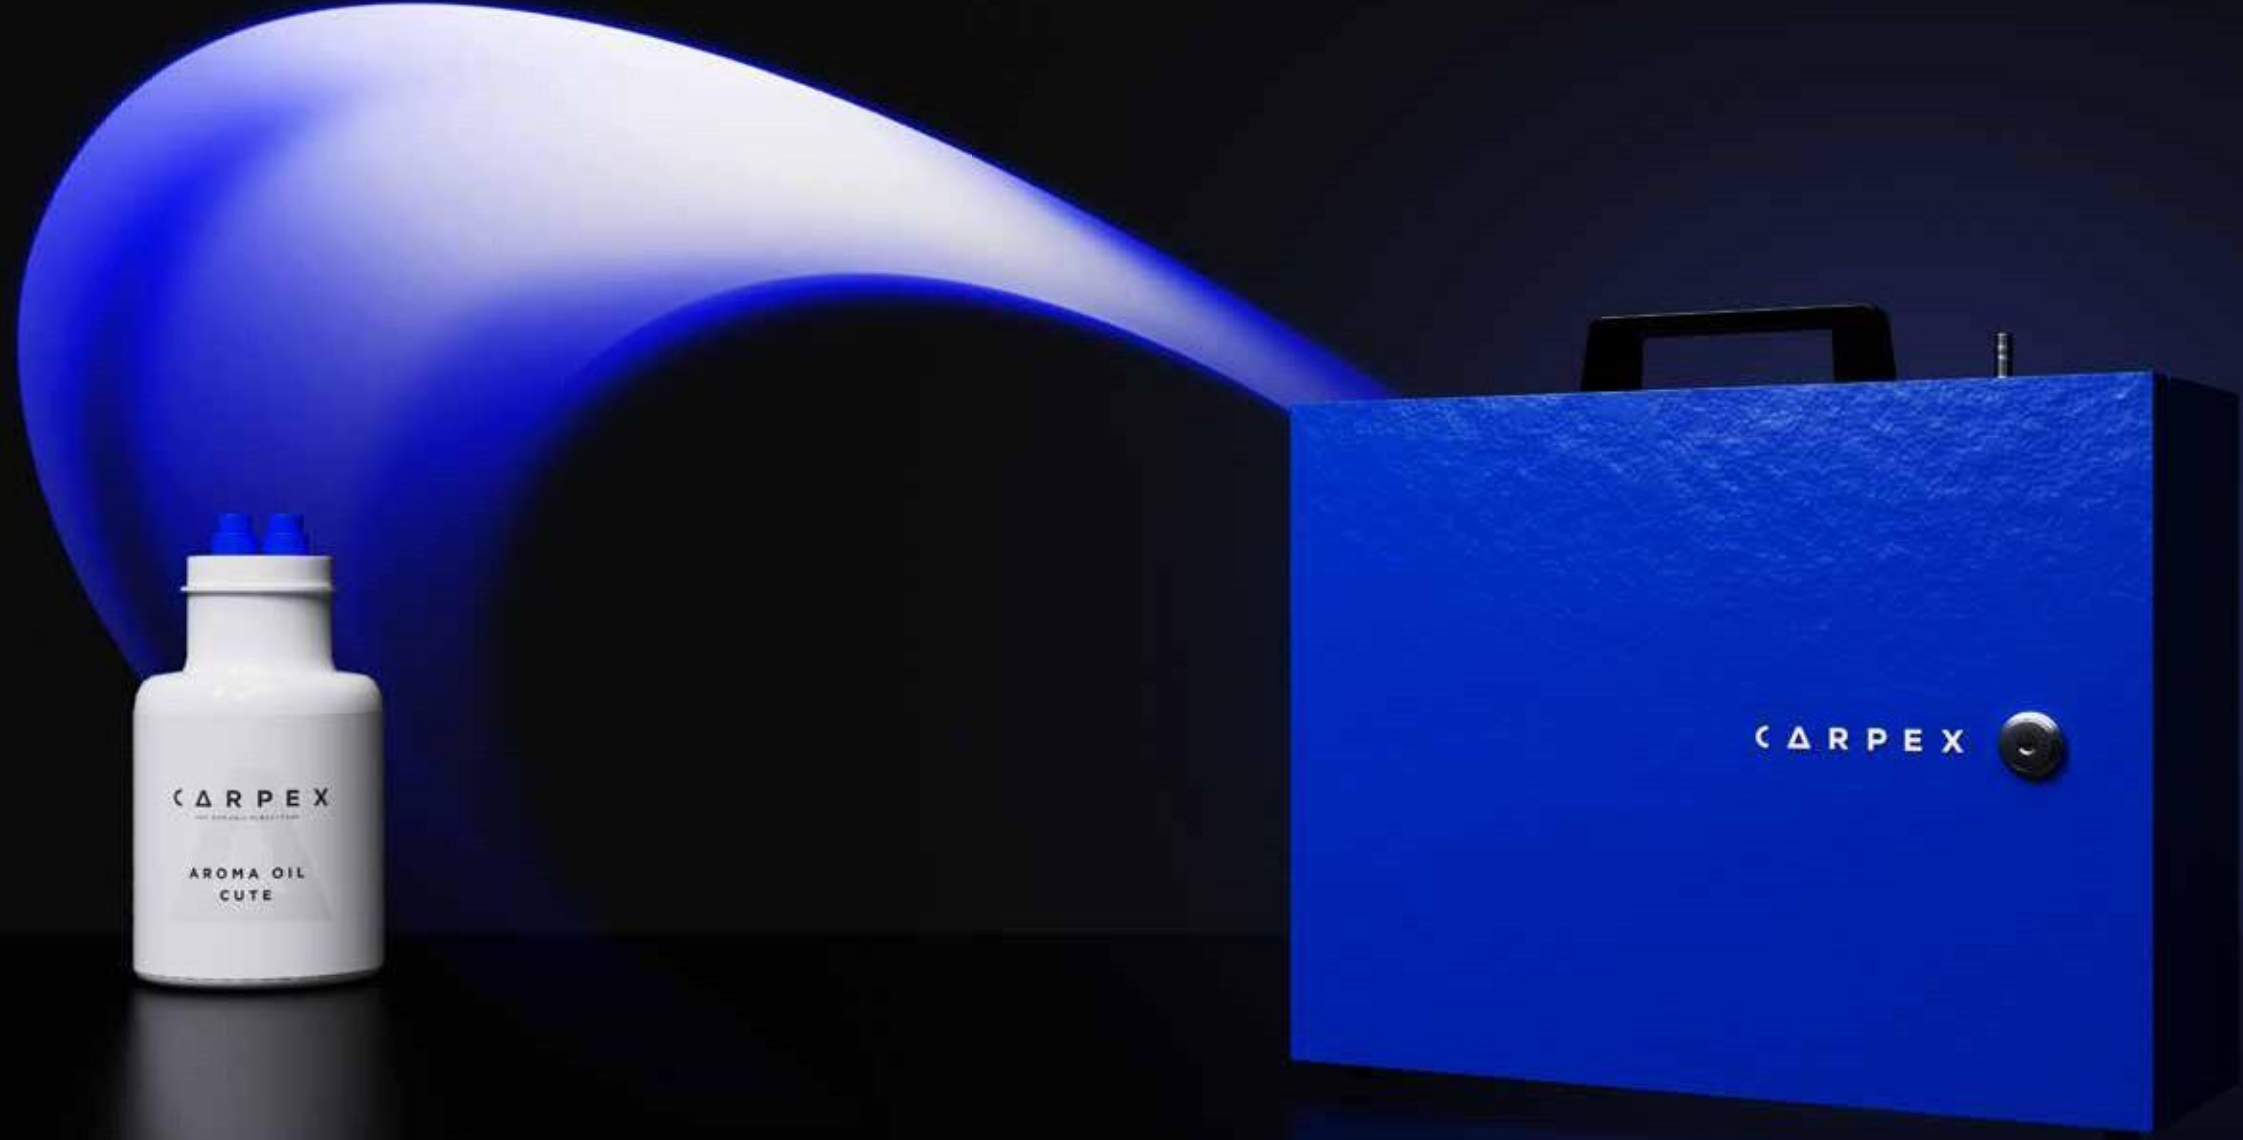

Ürün No	: 920201
Ebatlar	: 104x231x205 mm
Ağırlık	: 1,4 kg
1 Koli	: 1 Adet
1 palet	: 192 Adet

Renk

Beyaz
Siyah & Beyaz

A2 Plus Koku Difüzörü

- 6000 m³'e kadar geniş ve kapalı alanların hoş kokulandırılmasını sağlar.
- 900 ml CARPEX koku kartuşları ile çalışır.
- Duvara monte edilebilir veya düz zemin üzerinde kullanılır.
- Gelişmiş mikro difüzyon teknolojisi ile çalışır.
- 24 saat ayarlı dijital ekrana, ayarlanabilir başlangıç ve bitiş zamanına sahiptir.
- Haftanın seçilen herhangi bir günü kapalı fonksiyonu mevcuttur.
- Mükemmel bir koku ambiyansı sağlar.
- Metal malzemeden üretilmiştir.
- Düşük enerji tüketimi ile çalışır.
- Montaj kiti ile birlikte merkezi havalandırma (HVAC) sistemine bağlanır.

Ürün No	920002
Ebatlar	: 190x365x287 mm
Ağırlık	: 7,8 kg
1 Koli	: 1 Adet
1 Palet	: 45 Adet

WW

Auramax Pro1200W Koku Difüzörü

- 1200 m³'e kadar geniş ve kapalı alanların hoş kokulandırılmasını sağlar.
- 500 ml CARPEX koku kartuşları ile çalışır.
- Duvara monte edilebilir.
- Gelişmiş mikro difüzyon teknolojisi ile çalışır.
- 24 saat ayarlı dijital ekrana, ayarlanabilir başlangıç ve bitiş zamanına sahiptir.
- Hafta sonu açık/kapalı özelliği mevcuttur.
- Farklı dil seçimleri mevcuttur.
- Şık, farklı ve kullanıcı dostudur.
- Düşük enerji tüketimi ile çalışır.

Ürün No	: 920105
Ebatlar	: 147x302x268 mm
Ağırlık	: 3,1 kg
1 Koli	: 1 Adet
1 Palet	: 84 Adet

Auramax Pro1200L Koku Difüzörü

- 1200 m³'e kadar geniş ve kapalı alanların hoş kokulandırılmasını sağlar.
- 500 ml CARPEX koku kartuşları ile çalışır.
- Düz zemin üzerinde kullanımı vardır.
- Gelişmiş mikro difüzyon teknolojisi ile çalışır.
- 24 saat ayarlı dijital ekrana, ayarlanabilir başlangıç ve bitiş zamanına sahiptir.
- Hafta sonu açık/kapalı özelliği mevcuttur.
- Farklı dil seçimleri mevcuttur.
- Ahşap malzemeden üretilmiş, kullanıcı ve doğa dostudur.
- Düşük enerji tüketimi ile çalışır.